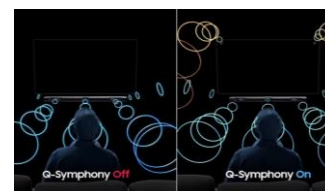

Son haut-parleur central permet une excellente restitution des dialogues.

Connectée et élégante

Connectez facilement la barre de son S800B à votre téléviseur en Wifi ou en Bluetooth, sans câble apparent.

Son enveloppant et panoramique

Une barre de son ultra-fine 3.1.2ch permet, grâce à ses haut-parleurs verticaux, son haut-parleur central et son caisson de basse inclus, de créer un environnement audio complet pour une expérience totale et captivante

Innovation Dolby Atmos sans fil

L'immersion Dolby Atmos disponible pour la première fois sans fil. Connectez votre barre de son à votre TV Samsung en Wifi pour profiter de la technologie Atmos, sans câble encombrants.

Adaptive Sound

Son optimisé pour chaque scène. Votre barre de son analyse le signal de fréquence de votre contenu de façon automatique afin d'optimiser l'effet sonore scène par scène et vous offrir une expérience sonore inédite.