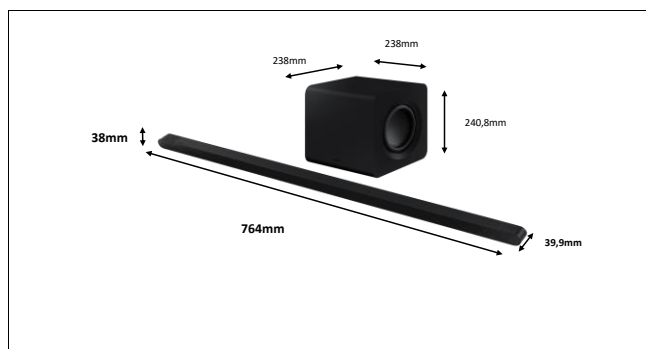

Consommation Electrique

Consommation en veille (W)	1W
Consommation en marche (W)	28W
Consommation du caisson en veille (W)	0.5W
Consommation du caisson en marche (W)	26W

Spécifications techniques et logistiques

Dimension de la barre de son (L*H*P) en mm	1160.0 x 38.0 x 39.9
Dimension du caisson de basse (L*H*P) en mm	238.0 x 240.8 x 238.0
Dimension du carton (L*H*P) en mm	1232 x 371 x 294
Poids de la barre de son (kg)	1.4
Poids du caisson de basse (kg)	6.4
Poids du carton (kg)	11.0

Connectivité

Bluetooth	Oui
Versión Bluetooth	4.2
Bluetooth Multi Connection	Non
Connexion TV sans fil (BT)	#N/A
4K Pass-Through	Non
HDR	Non
ARC (Audio Return Channel)	Oui
Allumage Automatique (BT)	Oui
Télécommande unique	Oui
AirPlay 2	Oui
Chromecast	Oui
Works with Alexa	Oui
Wifi	Oui

Caractéristiques sonores

Dolby Digital	Dolby Digital Plus
DTS Digital Surround	DTS 5.1ch
DTS Virtual:X	Oui
Surround Sound Expansion	#N/A
Nombre de pré-réglages sonores (DSP)	5
Mode Sonore Intelligent	Adaptive
Mode Gaming	Game Pro
Technologie Acoustic Beam	Non
Dolby Atmos	Oui

Accessoires

Câble Optique	Non
Accroche murale incluse	Oui
Télécommande	Oui
Compatibilité enceintes arrière sans fil	SWA-9500S

Informations Produit

Origine	Vietnam
Couleur	White
Référence produit	HW-S801B/ZF
Code EAN	8806094235180

N° Service Consommateur 01 48 63 00 00 www.samsung.fr

Visuels non contractuels
R.C.S. BOBIGNY B 334 367 497 - Fiches produit provisoire. Les informations contenues sur cette fiche sont données à titre purement indicatif et sont sujettes à modifications sans préavis - 2022

SAMSUNG